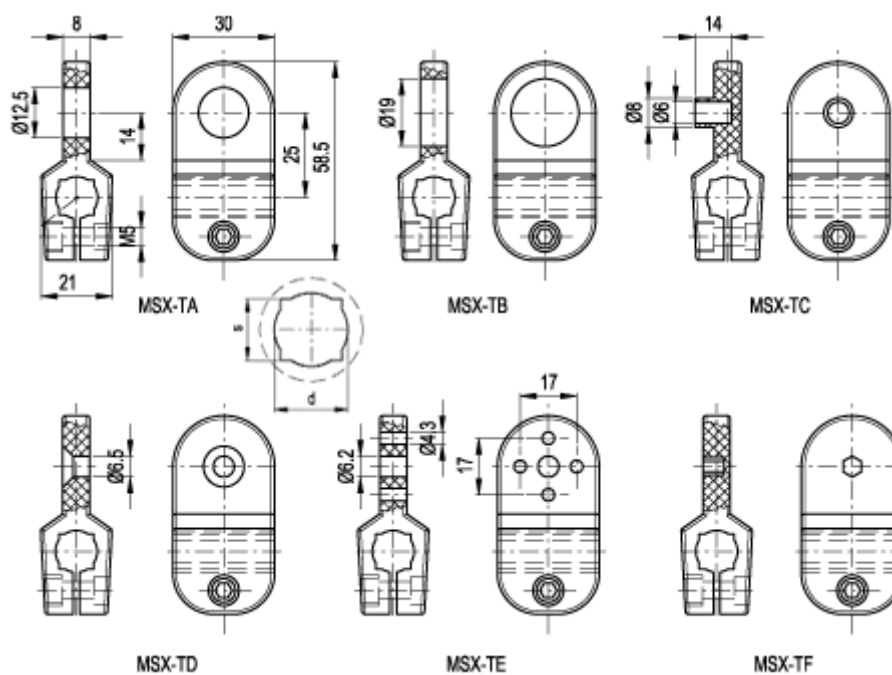

Varenummer: 2310440141
 Beskrivelse: E+G MSX monteringsflange
 MSX.56-TC-12-14

Mål

d	= 14
Moment (Nm)	= 1100
Rotationsmodstand (Nm)	= 5
s	= 12
Type	= MSX.56-TA-12-14